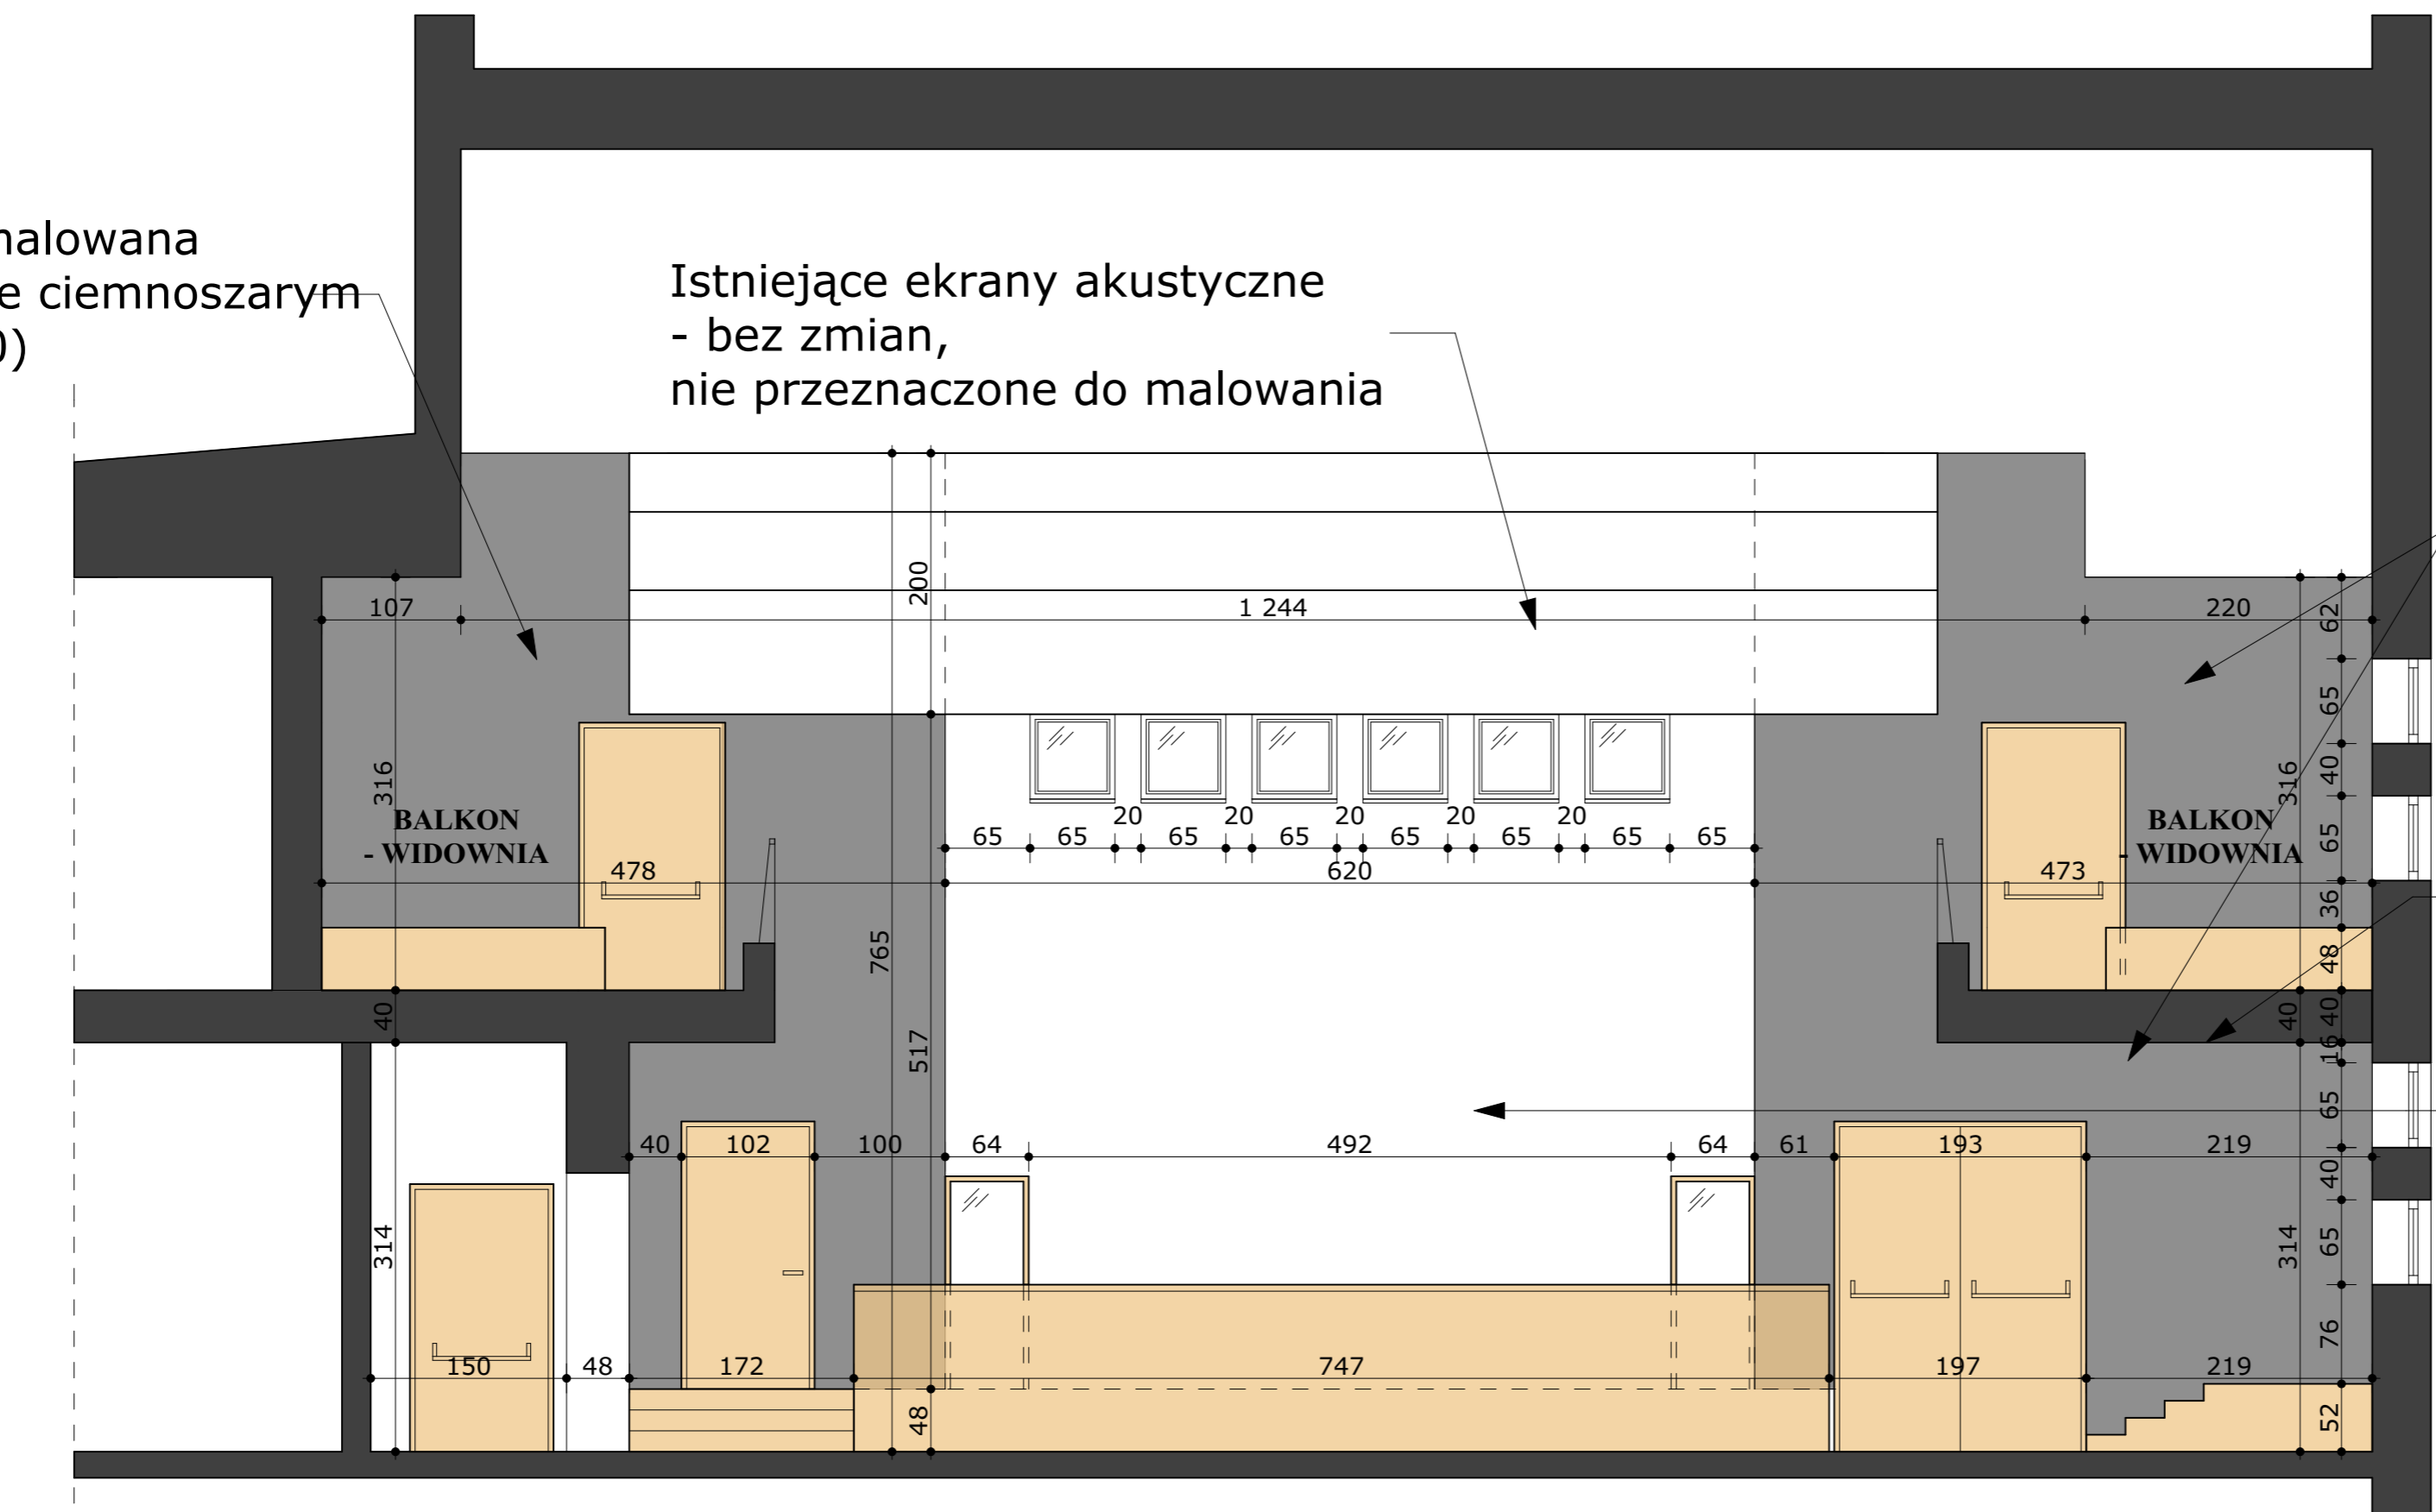

Ściana malowana  
w kolorze ciemnoszarym  
(Grau 40)

Istniejące ekrany akustyczne  
- bez zmian,  
nie przeznaczone do malowania

Ściana malowana  
w kolorze ciemnoszarym  
(Grau 40)

Sufit balkonu i ściana  
pod balustradą  
w kolorze złamanej bieli  
(Grau Weiß)

Ściana malowana  
w kolorze złamanej bieli  
(Grau Weiß)

## PRZEKRÓJ B-B

Marta Siodlak - **ARCHITEKT**

09-402 Płock, ul. Obrońców Płocka 1920 r nr 19 NIP 774-238-61-16 REGON 140025810  
tel/fax 024 364 98 08, tel. kom. 0 602 853 523 martasiodlak@gmail.com

inwestor	Politechnika Warszawska Filia w Płocku ul. Łukasiewicza 19, 09-400 Płock	architektura
projekt	Projekt remontu auli z nową aranżacją w Gmachu Głównym Politechniki Warszawskiej Filii w Płocku.	skala 1:50 data 05.2016
rysunek	PRZEKRÓJ B-B PRZEZ AULĘ.	nr rys. <b>A-4</b>
zespół autorski br. architektoniczna	mgr inż. arch. MARTA SIODŁAK upr. bud. do proj. bez ograniczeń w spec. arch. MA/047/05, MA-1798 mgr inż. arch. SYLWIA STASIAK	